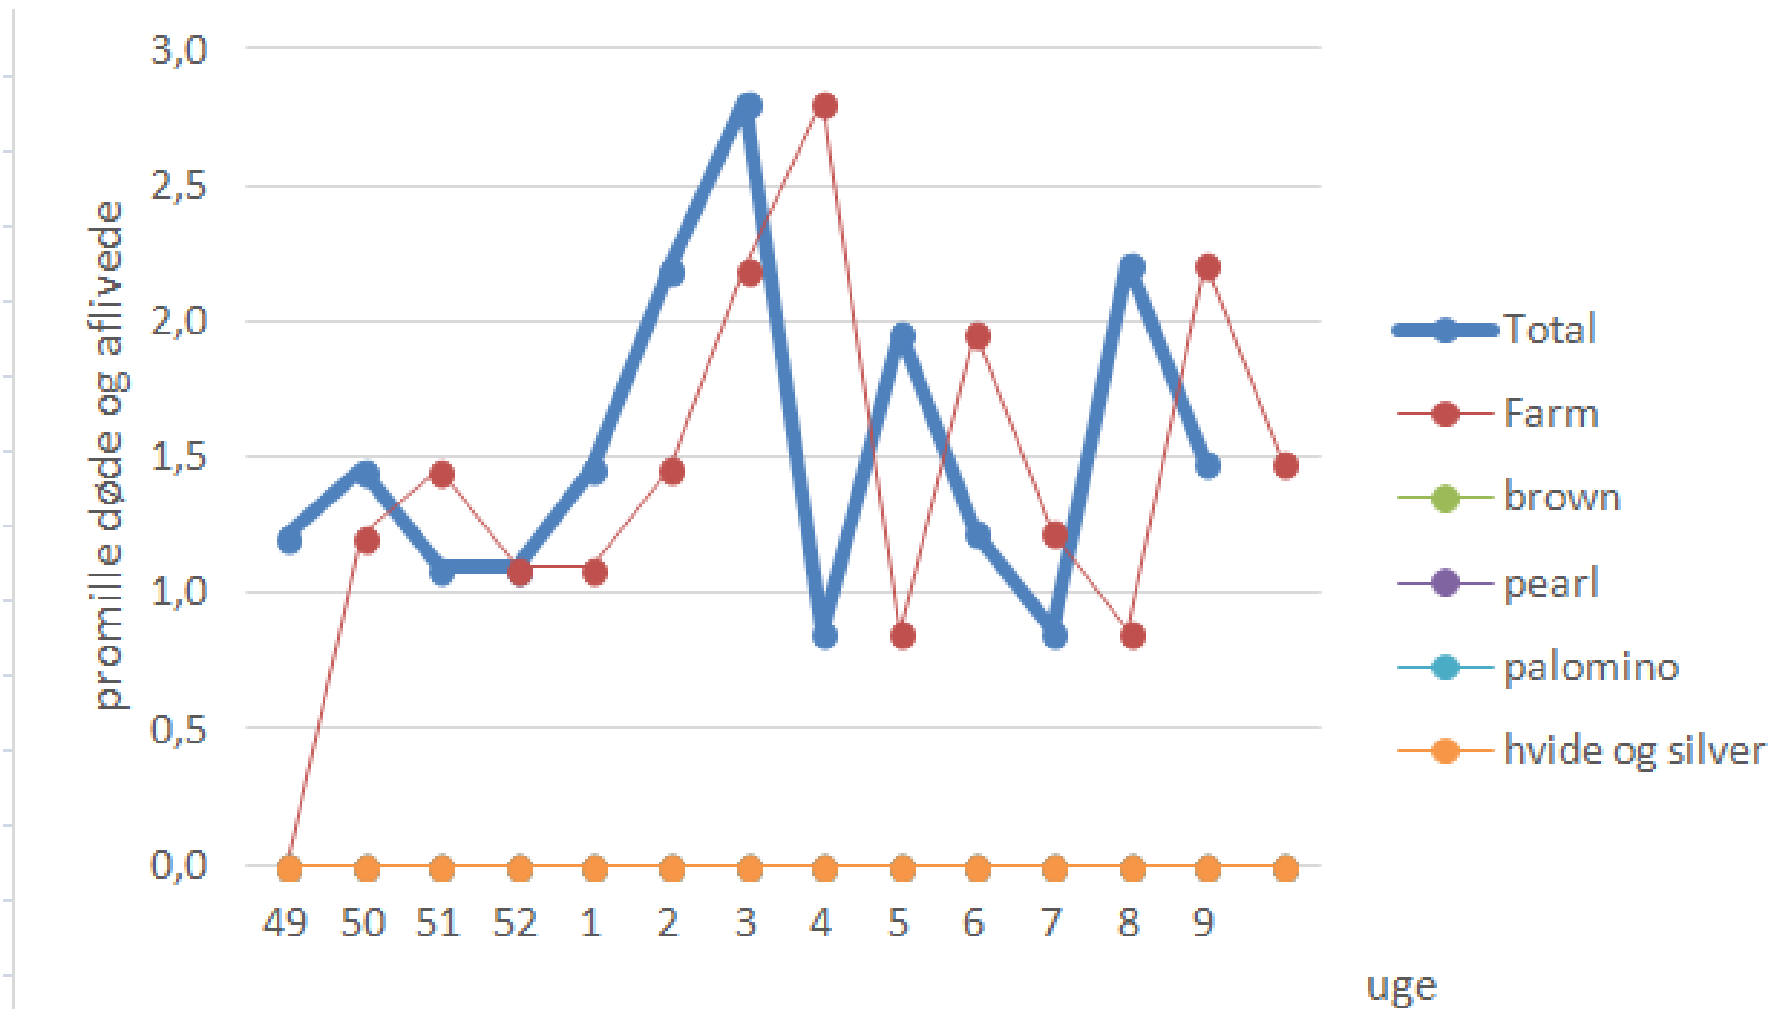

Sund fornuft!

Kurver - foderforbrug

Døde og aflivede

		+												+	
1	2	A	B	C	D	E	F	G	H	I	T	U	AF	AG	
1		Farm: Hr Farmer													
2															
3		hanner	tæver												
4		01.12.17	01.12.17												
5		1570	6700												
6															
7															
8	Uge nr.	Antal dyr på farmen	døde og aflivede i promille	kcal. pr dyr	Foder kg leveret	styrke (kcal. pr. 100 gram foder)	gram foder pr. dyr	Døde Tæver	Døde Hanner	Aflivet Tæve	Aflivet Han	Solgte tæver	Solgte hanner		
	49	8260	1,2	170	1100	128	133	9	0	1	0	0	0		
+	17	50	8248	1,5	180	1186	125	144	12	0	0	0	0		
+	25	51	8239	1,1	189	1243	125	151	9	0	0	0	0		
+	33	52	8230	1,1	177	1164	125	141	9	0	0	0	0		
+	41	1	8218	1,5	190	1250	125	152	12	0	0	0	0		
+	49	2	8200	2,2	209	1350	127	165	17	0	1	0	0		
+	57	3	8177	2,8	209	1343	127	164	22	0	1	0	0		
+	65	4	8170	0,9	218	1400	127	171	7	0	0	0	0		
+	73	5	8154	2,0	247	1586	127	194	12	0	4	0	0		
+	81	6	8144	1,2	265	1700	127	209	9	0	1	0	0		

Kurver - døde

Vejehold

1	Navn: Test farm									
2	Type: brown									
3	Dyre ID / Dato	28-11-2017	05-12-2017	12-12-2017	19-12-2017	26-12-2017	02-01-2018	09-01-2018	19-01-2018	23-01-2018
4	259	1970	1879	1788	1697	1606	1515	1424	1340	1319
5	245	1820	1729	1638	1547	1456	1365	1274	1260	1239
6	239	1930	1839	1748	1657	1566	1475	1384	1300	1279
7	232	1970	1879	1788	1697	1606	1515	1424	1580	1559
8	227	2250	2159	2068	1977	1886	1795	1704	1430	1409
9	221	2380	2289	2198	2107	2016	1925	1834	1460	1439
10	215	2380	2289	2198	2107	2016	1925	1834	1360	1339
11	209	2590	2499	2408	2317	2226	2135	2044	1690	1669
12	203	2120	2029	1938	1847	1756	1665	1574	1420	1399
13	197	1820	1729	1638	1547	1456	1365	1274	1340	1319
14										
15										
16										
17										
18										
19										
20										
21										