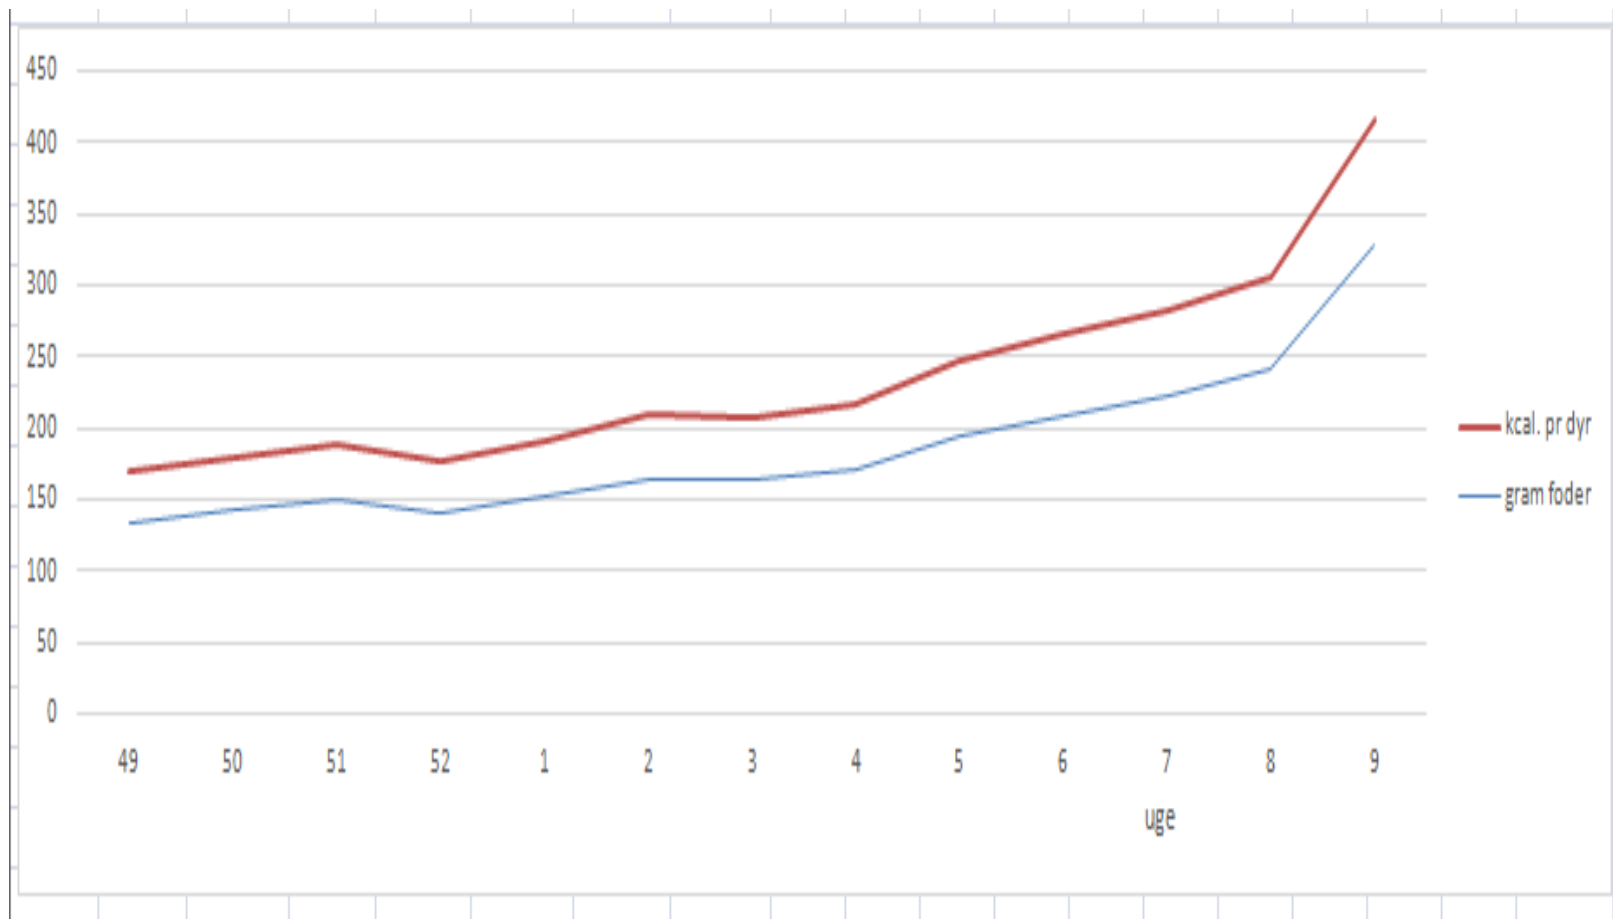

Foderforbrug

1	2	A	B	C	D	E	F	G
	2							
	3		hanner 01.12.17	tæver 01.12.17				
	4		1570	6700				
	7							
	8	Uge nr.	Antal dyr på farmen	døde og aflivede i promille	kcal. pr dyr	Foder kg leveret	styrke (kcal. pr. 100 gram foder)	gram foder pr. dyr
	9	49	8260	1,2	170	1100	128	133
	10	Mandag				1100		
	11	Tirsdag				1100		
	12	Onsdag				1100		
	13	Torsdag				1100		
	14	Fredag				1100		
	15	Lørdag				1100		
	16	Søndag				1100		
-	17	50	8248	1,5	180	1186	125	144
+	25	51	8239	1,1	189	1243	125	151
+	33	52	8230	1,1	177	1164	125	141
+	41	1	8218	1,5	190	1250	125	152
+	49	2	8200	2,2	209	1350	127	165
+	57	3	8177	2,8	209	1343	127	164

Sund fornuft!

Kurver - foderforbrug