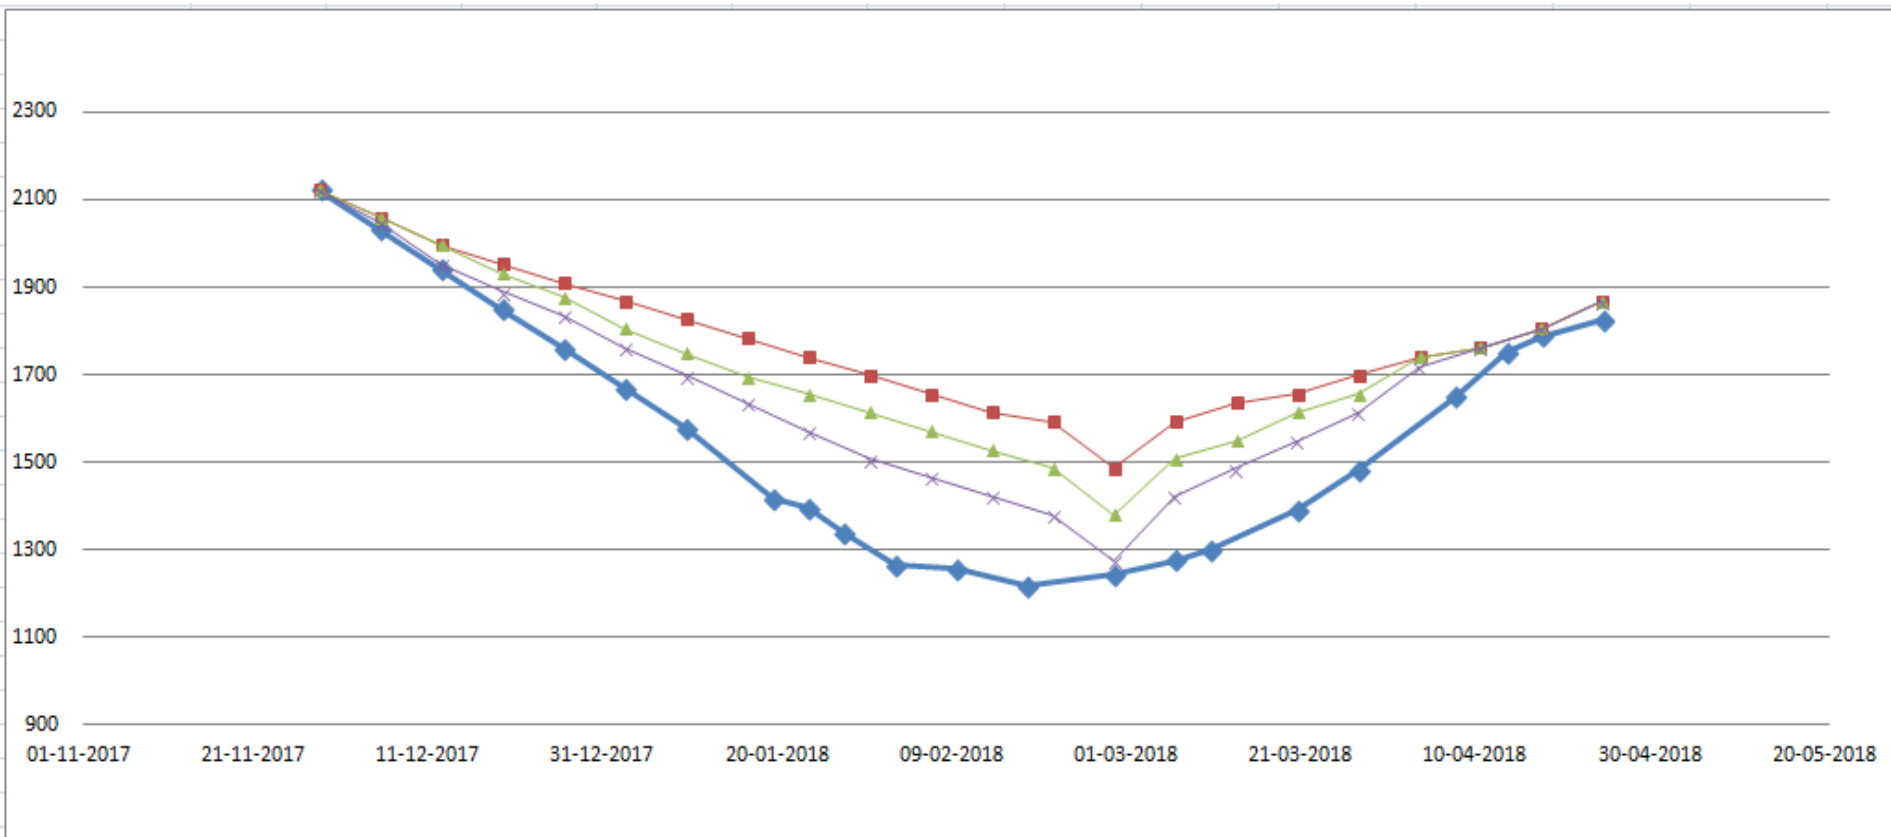

Kurver - døde

Vejehold

1	Navn: Test farm									
2	Type: brown									
3	Dyre ID / Dato	28-11-2017	05-12-2017	12-12-2017	19-12-2017	26-12-2017	02-01-2018	09-01-2018	19-01-2018	23-01-2018
4	259	1970	1879	1788	1697	1606	1515	1424	1340	1319
5	245	1820	1729	1638	1547	1456	1365	1274	1260	1239
6	239	1930	1839	1748	1657	1566	1475	1384	1300	1279
7	232	1970	1879	1788	1697	1606	1515	1424	1580	1559
8	227	2250	2159	2068	1977	1886	1795	1704	1430	1409
9	221	2380	2289	2198	2107	2016	1925	1834	1460	1439
10	215	2380	2289	2198	2107	2016	1925	1834	1360	1339
11	209	2590	2499	2408	2317	2226	2135	2044	1690	1669
12	203	2120	2029	1938	1847	1756	1665	1574	1420	1399
13	197	1820	1729	1638	1547	1456	1365	1274	1340	1319
14										
15										
16										
17										
18										
19										
20										
21										

◀
▶
↶
↷
tæve
han
tæve (2)
han (2)
tæve (3)
han (3)
tæve (4)
han (4)
tæve (5)
han (5)
tæve (6)
han (6)
|
◀

Kurve - vejehold

Målet – på sigt

- Bedre muligheder for at sammenligne jer med andre farme
- Kræver en ensartet og sandfærdig opsamling af tal på farmene
- Benchmarking